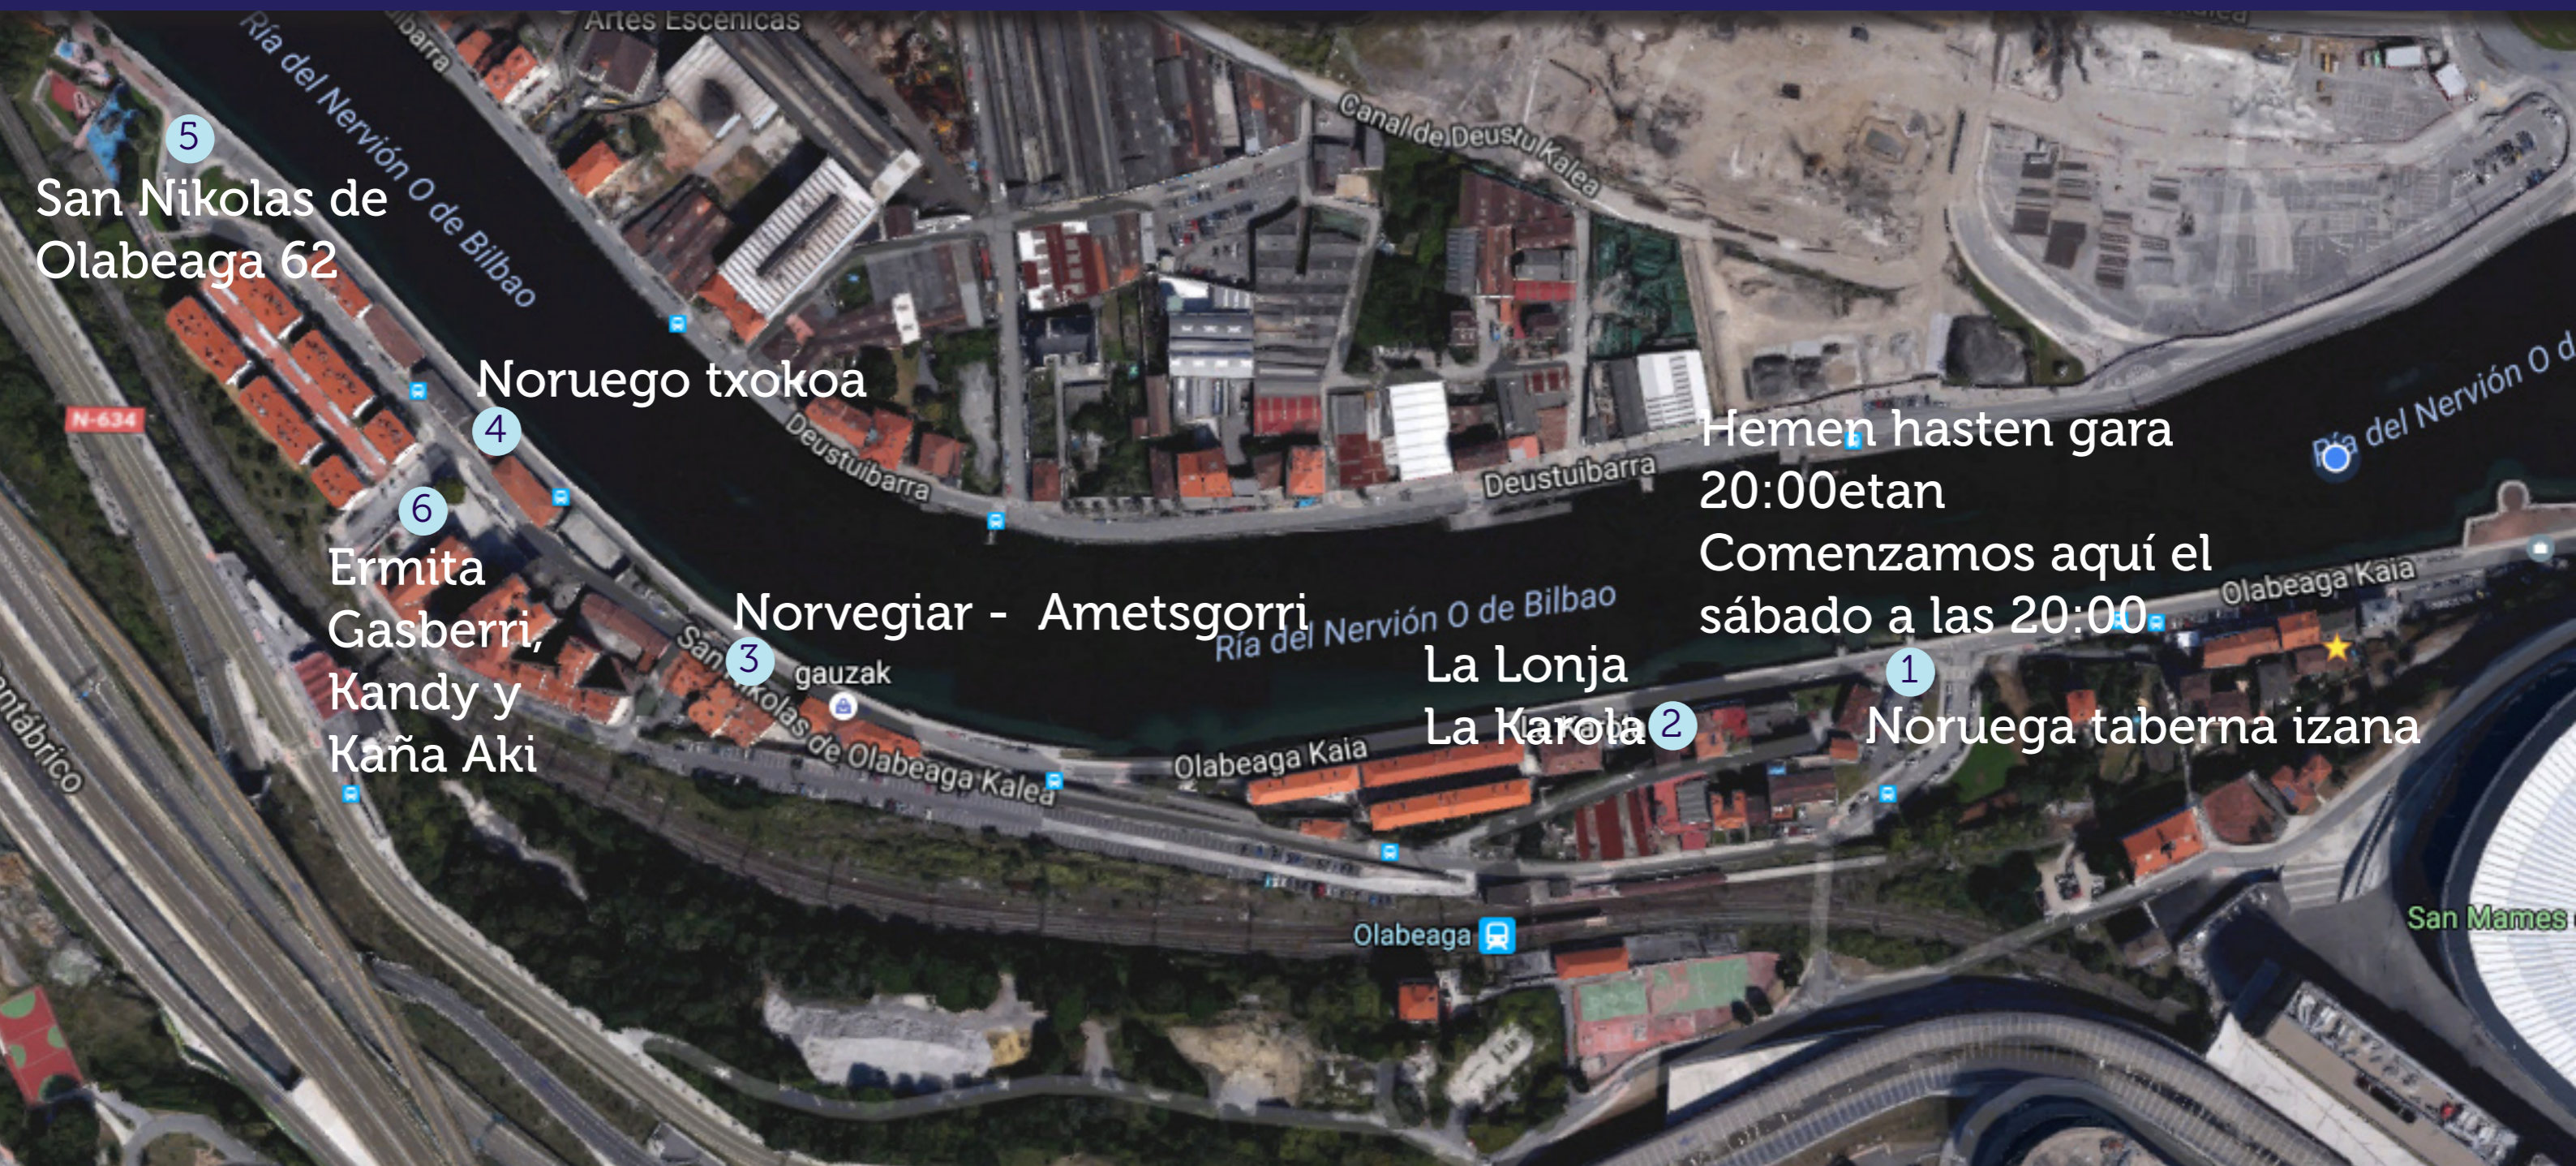

# 2016-09-10 BILBO KANTARI - OLABEAGAN

Hemen hasten gara  
20:00etan

Comenzamos aquí el  
sábado a las 20:00

1. Noruega taberna izana

Olabeagara iristeko: Oinez; A3 busez, Moyuako H&M ertzaren ondotik '15 eta '45etan ateratzen dena; metroz, San Mames geltokiko Briñas-Termibus irteeratik; tranbiaz, Euskalduna edo eta San Mames geltokietatik abiatuz.

1. Noruega taberna izana
2. La Lonja eta La Karola tabernak
3. Norvegiar - Ametsgorri txokoak
4. Noruego txokoa
5. Olabeagako San Nikolas, 62
6. Ermita (Gasberri, Kandy eta Kaña Aki)

Llegar a Olabeaga:

Paseando; autobús A3 que sale a '15 y a '45 de Moyua esquina H&M; metro; parada San Mamés salida Briñas-Termibus; tranvía parada Euskalduna o San Mamés.

- 1.- Antiguo bar Noruega
- 2.- La Lonja y La Karola
- 3.- Txokos Norvegiar - Ametsgorri
- 4.- Txoko Noruego
- 5.- San Nikolas de Olabeaga, 62
- 6.- Ermita (Gasberri, Kandy y Kaña Aki)