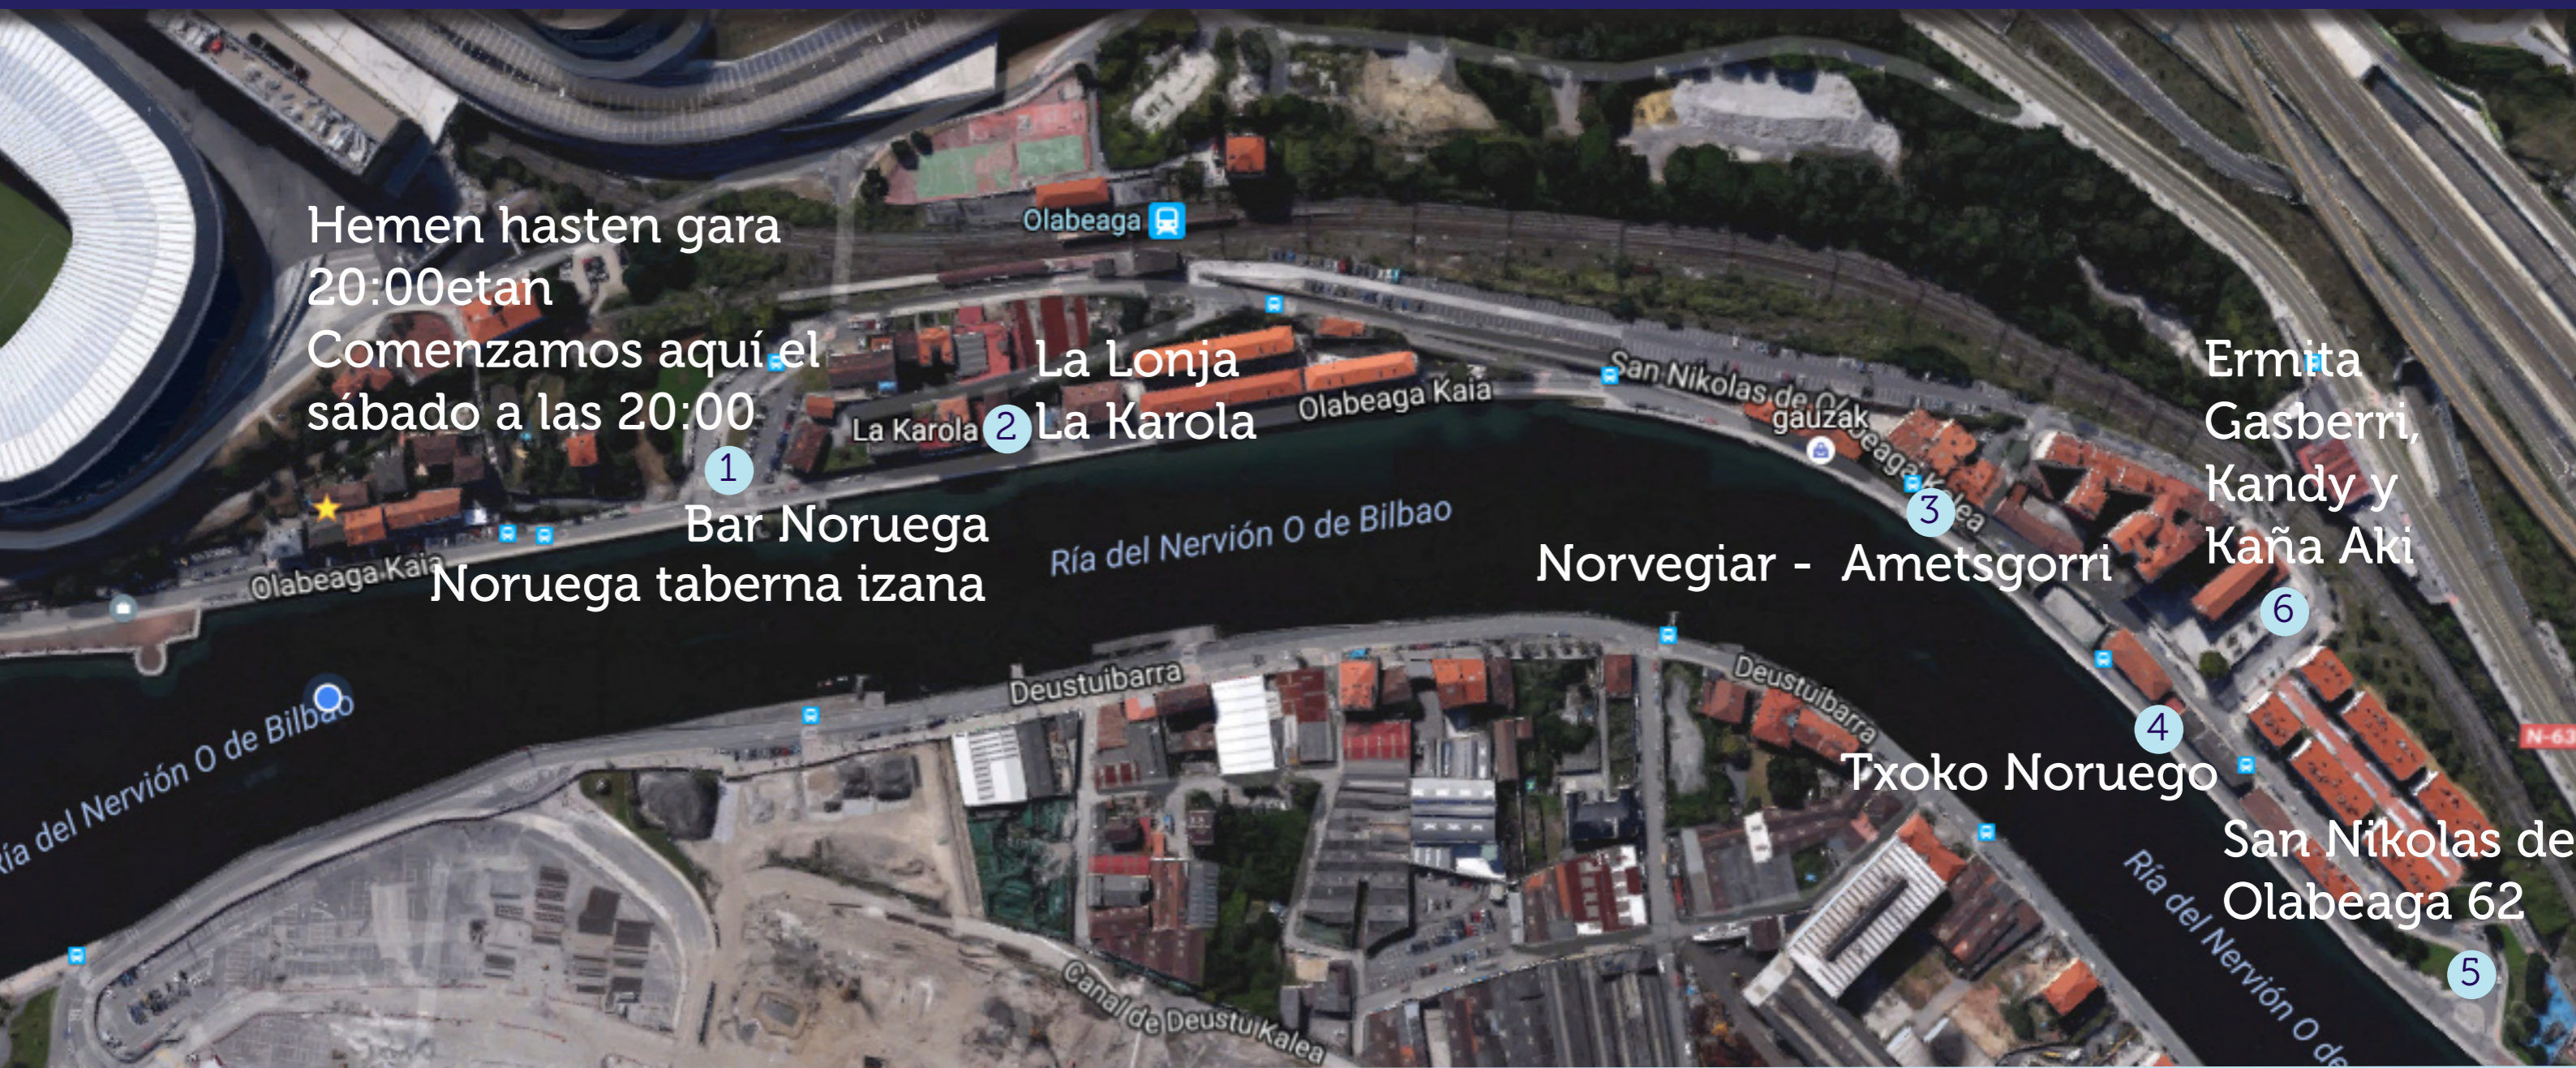

2016-09-10 BILBO KANTARI - OLABEAGAN

Hemen hasten gara

20:00etan

Comenzamos aquí el
sábado a las 20:00

1

Bar Noruega
Noruega taberna izana

La Lonja

La Karola

2

Olabeaga Kaia

Ría del Nervión O de Bilbao

San Nikolas de Olabeaga

gauzak

3

Norvegiar - Ametsgorri

Ermita
Gasberri,
Kandy y
Kaña Aki

6

Txoko Noruego

4

San Nikolas de
Olabeaga 62

5

Olabeagara iristeko: Oinez; A3 busez, Moyuako H&M ertzaren ondotik '15 eta '45etan ateratzen dena; metroz, San Mames geltokiko Briñas-Termibus irteeratik; tranbiaz, Euskalduna edo eta San Mames geltokietatik abiatuz.

1. Noruega taberna izana
2. La Lonja eta La Karola tabernak
3. Norvegiar - Ametsgorri txokoak
4. Noruego txokoa
5. Olabeagako San Nikolas, 62
6. Ermita (Gasberri, Kandy eta Kaña Aki)

Llegar a Olabeaga:

Paseando; autobús A3 que sale a '15 y a '45 de Moyua esquina H&M; metro; parada San Mamés salida Briñas-Termibus; tranvía parada Euskalduna o San Mamés.

- 1.- Antiguo bar Noruega
- 2.- La Lonja y La Karola
- 3.- Txokos Norvegiar - Ametsgorri
- 4.- Txoko Noruego
- 5.- San Nikolas de Olabeaga, 62
- 6.- Ermita (Gasberri, Kandy y Kaña Aki)